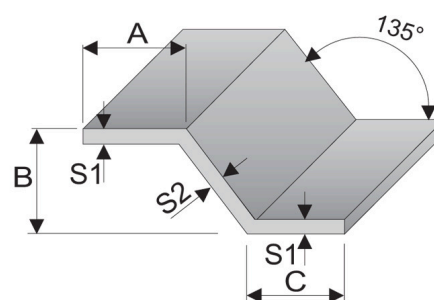

Aceros Inoxidables Deltametal, S.L.

Vía Augusta, 15, 703 / 08006 Barcelona / tel +34 93 2172396 / fax +34 93 2178739

WEB: <http://www.deltametal.es> / E-mail: delta@deltametal.es

Perfiles Tes

A x B x S	kg/m	A x B x S	kg/m
T 20 x 20 x 2	0,2052	T 45 x 110 x 2	0,8262
T 20 x 20 x 3	0,2997	T 50 x 50 x 3	0,7857
T 20 x 40 x 2	0,3132	T 50 x 50 x 4	1,0368
T 25 x 25 x 2	0,2592	T 50 x 50 x 5	1,2825
T 25 x 25 x 3	0,3807	T 50 x 70 x 5	1,5525
T 30 x 20 x 2	0,2592	T 50 x 80 x 5	1,6875
T 30 x 30 x 2	0,3132	T 60 x 60 x 4	1,2528
T 30 x 30 x 3	0,4617	T 60 x 60 x 6	1,8468
T 30 x 60 x 4	0,9288	T 60 x 100 x 5	2,0925
T 35 x 35 x 3	0,5427	T 80 x 50 x 5	1,6875
T 40 x 40 x 2	0,4212	T 100 x 60 x 5	2,0925
T 40 x 40 x 3	0,6237	T 100 x 100 x 3,5	1,8569
T 40 x 40 x 4	0,8208	T 100 x 100 x 6	3,1428
T 45 x 80 x 2	0,6642	T 100 x 100 x 10	5,1300

Aleación: EN AW-6060 T66 (AlMgSi 0,5 F22)

Longitud: 6000 mm

Perfiles Zeta

A x B x C x S1 x S2	kg/m
Z 12 x 12 x 10 x 2 x 2	0,162
Z 15 x 15 x 15 x 2 x 2	0,221
Z 17 x 32 x 17 x 2 x 2	0,335
Z 18 x 43 x 18 x 3 x 3	0,591
Z 20 x 20 x 20 x 2 x 2	0,302
Z 24 x 60 x 24 x 2 x 2	0,562
Z 25 x 25 x 25 x 3 x 3	0,559
Z 25 x 30 x 25 x 3 x 3	0,599
Z 30 x 30 x 30 x 3 x 3	0,680
Z 30 x 40 x 30 x 3 x 3	0,761
Z 30 x 50 x 30 x 3 x 3	0,842
Z 30 x 60 x 30 x 2 x 2	0,626
Z 35 x 50 x 35 x 3 x 3	0,923
Z 40 x 40 x 40 x 2,5 x 2,5	0,776
Z 40 x 40 x 40 x 3 x 3	0,923
Z 50 x 50 x 50 x 4 x 4	1,534