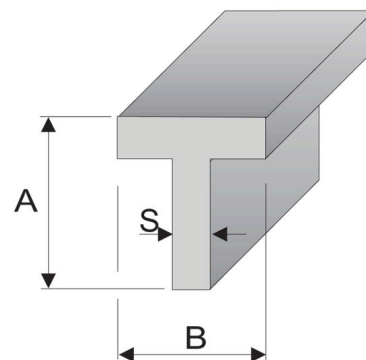

Aceros Inoxidables Deltametal, S.L.

Vía Augusta, 15, 703 / 08006 Barcelona / tel +34 93 2172396 / fax +34 93 2178739

WEB: <http://www.deltametal.es> / E-mail: delta@deltametal.es

Perfiles Tes

A x B x S	kg/m	A x B x S	kg/m
T 20 x 20 x 2	0,2052	T 45 x 110 x 2	0,8262
T 20 x 20 x 3	0,2997	T 50 x 50 x 3	0,7857
T 20 x 40 x 2	0,3132	T 50 x 50 x 4	1,0368
T 25 x 25 x 2	0,2592	T 50 x 50 x 5	1,2825
T 25 x 25 x 3	0,3807	T 50 x 70 x 5	1,5525
T 30 x 20 x 2	0,2592	T 50 x 80 x 5	1,6875
T 30 x 30 x 2	0,3132	T 60 x 60 x 4	1,2528
T 30 x 30 x 3	0,4617	T 60 x 60 x 6	1,8468
T 30 x 60 x 4	0,9288	T 60 x 100 x 5	2,0925
T 35 x 35 x 3	0,5427	T 80 x 50 x 5	1,6875
T 40 x 40 x 2	0,4212	T 100 x 60 x 5	2,0925
T 40 x 40 x 3	0,6237	T 100 x 100 x 3,5	1,8569
T 40 x 40 x 4	0,8208	T 100 x 100 x 6	3,1428
T 45 x 80 x 2	0,6642	T 100 x 100 x 10	5,1300

Aleación: EN AW-6060 T66 (AlMgSi 0,5 F22)

Longitud: 6000 mm

Perfiles Zeta

A x B x C x S1 x S2	kg/m
Z 12 x 12 x 10 x 2 x 2	0,162
Z 15 x 15 x 15 x 2 x 2	0,221
Z 17 x 32 x 17 x 2 x 2	0,335
Z 18 x 43 x 18 x 3 x 3	0,591
Z 20 x 20 x 20 x 2 x 2	0,302
Z 24 x 60 x 24 x 2 x 2	0,562
Z 25 x 25 x 25 x 3 x 3	0,559
Z 25 x 30 x 25 x 3 x 3	0,599
Z 30 x 30 x 30 x 3 x 3	0,680
Z 30 x 40 x 30 x 3 x 3	0,761
Z 30 x 50 x 30 x 3 x 3	0,842
Z 30 x 60 x 30 x 2 x 2	0,626
Z 35 x 50 x 35 x 3 x 3	0,923
Z 40 x 40 x 40 x 2,5 x 2,5	0,776
Z 40 x 40 x 40 x 3 x 3	0,923
Z 50 x 50 x 50 x 4 x 4	1,534