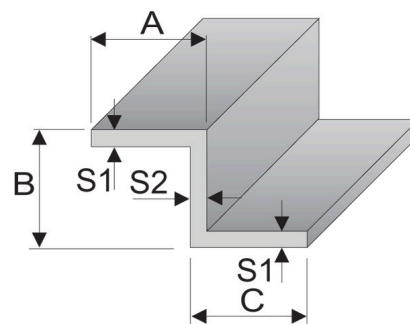

Aceros Inoxidables Deltametal, S.L.

Vía Augusta, 15, 703 / 08006 Barcelona / tel +34 93 2172396 / fax +34 93 2178739

WEB: <http://www.deltametal.es> / E-mail: delta@deltametal.es

Perfiles Tes

A x B x S	kg/m	A x B x S	kg/m
T 20 x 20 x 2	0,2052	T 45 x 110 x 2	0,8262
T 20 x 20 x 3	0,2997	T 50 x 50 x 3	0,7857
T 20 x 40 x 2	0,3132	T 50 x 50 x 4	1,0368
T 25 x 25 x 2	0,2592	T 50 x 50 x 5	1,2825
T 25 x 25 x 3	0,3807	T 50 x 70 x 5	1,5525
T 30 x 20 x 2	0,2592	T 50 x 80 x 5	1,6875
T 30 x 30 x 2	0,3132	T 60 x 60 x 4	1,2528
T 30 x 30 x 3	0,4617	T 60 x 60 x 6	1,8468
T 30 x 60 x 4	0,9288	T 60 x 100 x 5	2,0925
T 35 x 35 x 3	0,5427	T 80 x 50 x 5	1,6875
T 40 x 40 x 2	0,4212	T 100 x 60 x 5	2,0925
T 40 x 40 x 3	0,6237	T 100 x 100 x 3,5	1,8569
T 40 x 40 x 4	0,8208	T 100 x 100 x 6	3,1428
T 45 x 80 x 2	0,6642	T 100 x 100 x 10	5,1300

Aleación: EN AW-6060 T66 (AlMgSi 0,5 F22)

Longitud: 6000 mm

Perfiles Zeta

A x B x C x S1 x S2	kg/m
Z 12 x 12 x 10 x 2 x 2	0,162
Z 15 x 15 x 15 x 2 x 2	0,221
Z 17 x 32 x 17 x 2 x 2	0,335
Z 18 x 43 x 18 x 3 x 3	0,591
Z 20 x 20 x 20 x 2 x 2	0,302
Z 24 x 60 x 24 x 2 x 2	0,562
Z 25 x 25 x 25 x 3 x 3	0,559
Z 25 x 30 x 25 x 3 x 3	0,599
Z 30 x 30 x 30 x 3 x 3	0,680
Z 30 x 40 x 30 x 3 x 3	0,761
Z 30 x 50 x 30 x 3 x 3	0,842
Z 30 x 60 x 30 x 2 x 2	0,626
Z 35 x 50 x 35 x 3 x 3	0,923
Z 40 x 40 x 40 x 2,5 x 2,5	0,776
Z 40 x 40 x 40 x 3 x 3	0,923
Z 50 x 50 x 50 x 4 x 4	1,534